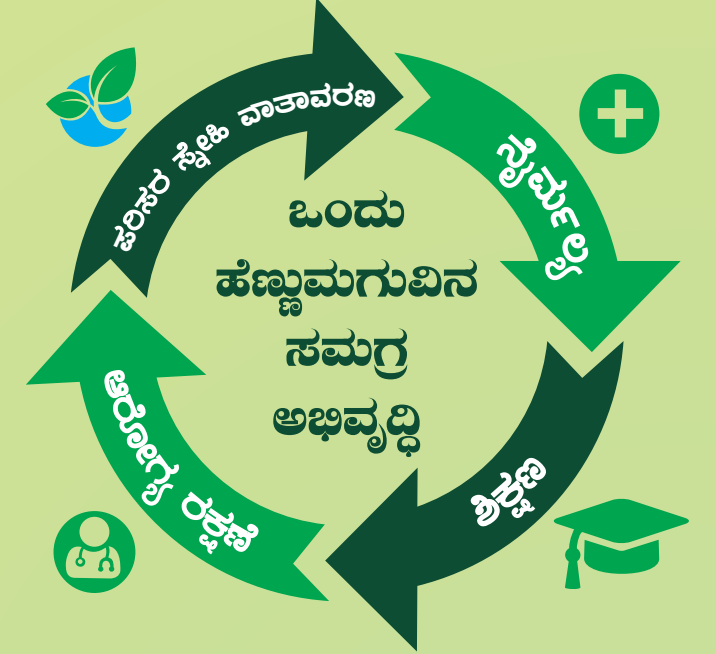

ಪ್ರತಿಯೊಬ್ಬರಿಗೂ ಉತ್ತಮ ಜೀವನದ ಅರ್ಹತೆ ಮತ್ತು ಹಕ್ಕುಗಳಿವೆ